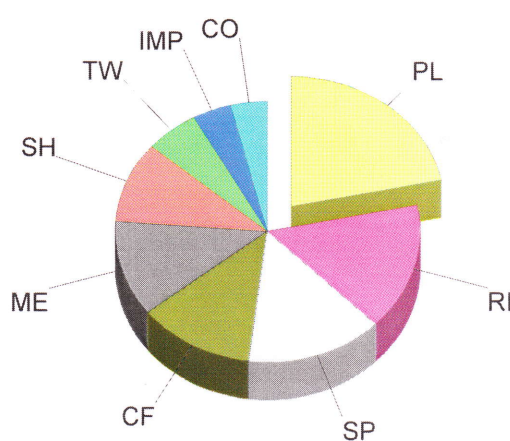

**BELBIN****PAJDIAGRAM EGEN OCH ANDRAS SYN**

**Namn** Arne  
**Företag** Dataföretaget  
**Avdelning**

**Egen Syn****Obs. Syn**

Relativ storlek på varje bit i pajdiagrammet uttryckt som procent av totalen:

		Egen Syn	Obs. Syn
PL	Plant	20,8	21,6
RI	Resource Investigator	10,6	15,8
CO	Co-ordinator	7,9	4,0
SH	Shaper	12,7	10,2
ME	Monitor Evaluator	12,4	11,8
TW	Teamworker	3,6	5,7
IMP	Implementer	0,0	4,3
CF	Completer Finisher	13,6	12,3
SP	Specialist	18,3	14,3

**BELBIN****PAJDIAGRAM EGEN OCH ANDRAS SYN**

Namn Magnus  
Företag Dataföretaget  
Avdelning

**Egen Syn****Obs. Syn**

Relativ storlek på varje bit i pajdiagrammet uttryckt som procent av totalen:

		Egen Syn	Obs. Syn
PL	Plant	0,0	8,1
RI	Resource Investigator	12,9	11,8
CO	Co-ordinator	23,1	13,0
SH	Shaper	27,2	17,3
ME	Monitor Evaluator	3,8	11,0
TW	Teamworker	9,3	10,0
IMP	Implementer	11,3	6,9
CF	Completer Finisher	7,1	8,6
SP	Specialist	5,2	13,4