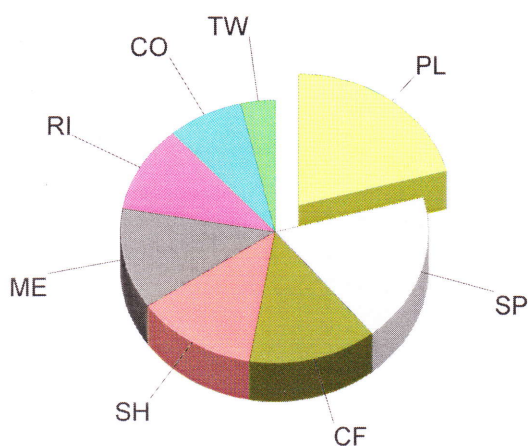

**BELBIN****PAJDIAGRAM EGEN OCH ANDRAS SYN**

**Namn** Arne  
**Företag** Dataföretaget  
**Avdelning**

**Egen Syn****Obs. Syn**

Relativ storlek på varje bit i pajdiagrammet uttryckt som procent av totalen:

		Egen Syn	Obs. Syn
PL	Plant	20,8	21,6
RI	Resource Investigator	10,6	15,8
CO	Co-ordinator	7,9	4,0
SH	Shaper	12,7	10,2
ME	Monitor Evaluator	12,4	11,8
TW	Teamworker	3,6	5,7
IMP	Implementer	0,0	4,3
CF	Completer Finisher	13,6	12,3
SP	Specialist	18,3	14,3