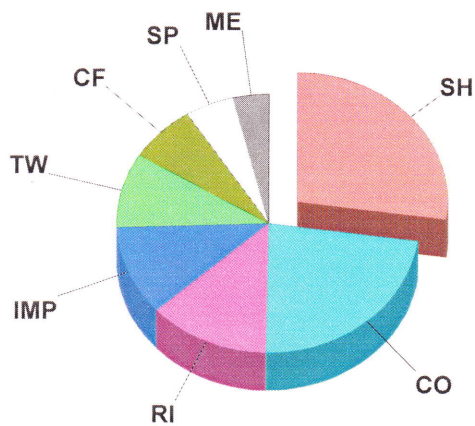

**BELBIN****PAJDIAGRAM EGEN OCH ANDRAS SYN**

**Namn** Arne  
**Företag** Dataföretaget  
**Avdelning**

**Egen Syn****Obs. Syn**

Relativ storlek på varje bit i pajdiagrammet uttryckt som procent av totalen:

		Egen Syn	Obs. Syn
PL	Plant	20,8	21,6
RI	Resource Investigator	10,6	15,8
CO	Co-ordinator	7,9	4,0
SH	Shaper	12,7	10,2
ME	Monitor Evaluator	12,4	11,8
TW	Teamworker	3,6	5,7
IMP	Implementer	0,0	4,3
CF	Completer Finisher	13,6	12,3
SP	Specialist	18,3	14,3

**BELBIN****PAJDIAGRAM EGEN OCH ANDRAS SYN**

Namn Magnus  
Företag Dataföretaget  
Avdelning

**Egen Syn****Obs. Syn**

Relativ storlek på varje bit i pajdiagrammet uttryckt som procent av totalen:

		Egen Syn	Obs. Syn
PL	Plant	0,0	8,1
RI	Resource Investigator	12,9	11,8
CO	Co-ordinator	23,1	13,0
SH	Shaper	27,2	17,3
ME	Monitor Evaluator	3,8	11,0
TW	Teamworker	9,3	10,0
IMP	Implementer	11,3	6,9
CF	Completer Finisher	7,1	8,6
SP	Specialist	5,2	13,4