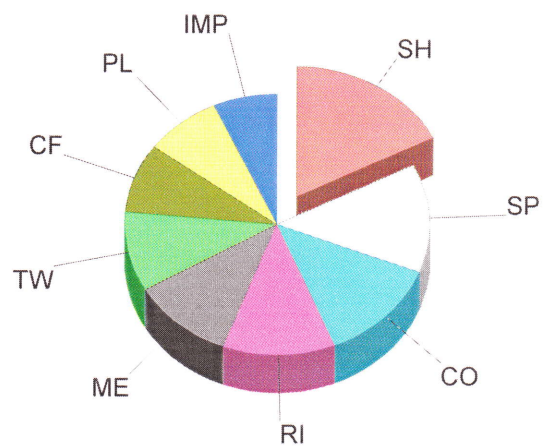

**BELBIN****PAJDIAGRAM EGEN OCH ANDRAS SYN**

**Namn** Arne  
**Företag** Dataföretaget  
**Avdelning**

**Egen Syn****Obs. Syn**

Relativ storlek på varje bit i pajdiagrammet uttryckt som procent av totalen:

		Egen Syn	Obs. Syn
PL	Plant	20,8	21,6
RI	Resource Investigator	10,6	15,8
CO	Co-ordinator	7,9	4,0
SH	Shaper	12,7	10,2
ME	Monitor Evaluator	12,4	11,8
TW	Teamworker	3,6	5,7
IMP	Implementer	0,0	4,3
CF	Completer Finisher	13,6	12,3
SP	Specialist	18,3	14,3

**BELBIN****PAJDIAGRAM EGEN OCH ANDRAS SYN**

Namn Magnus  
Företag Dataföretaget  
Avdelning

**Egen Syn****Obs. Syn**

Relativ storlek på varje bit i pajdiagrammet uttryckt som procent av totalen:

		Egen Syn	Obs. Syn
PL	Plant	0,0	8,1
RI	Resource Investigator	12,9	11,8
CO	Co-ordinator	23,1	13,0
SH	Shaper	27,2	17,3
ME	Monitor Evaluator	3,8	11,0
TW	Teamworker	9,3	10,0
IMP	Implementer	11,3	6,9
CF	Completer Finisher	7,1	8,6
SP	Specialist	5,2	13,4